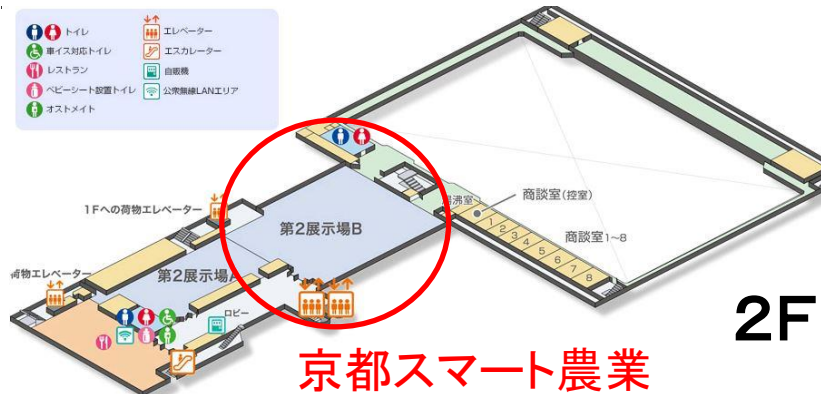

会場アクセス図

<車でお越しの場合>

- 名神高速・京都南ICから国道1号を南(枚方方面)へ、2つ目の信号・「赤池」交差点を左折、信号2つ目・油小路通を左折(京都南ICから約3分)
- 第二京阪・巨椋池ICから油小路通を北へ(巨椋池ICから約10分)

<公共交通機関でお越しの場合>

- 近鉄竹田駅から無料シャトルバス運行(毎時3本)
- 京阪中書島駅から無料シャトルバス運行(毎時2本)

パルスプラザ 会場図

京都スマート農業
2018展示会場

2F

農林水産フェスティバル
会場

1F