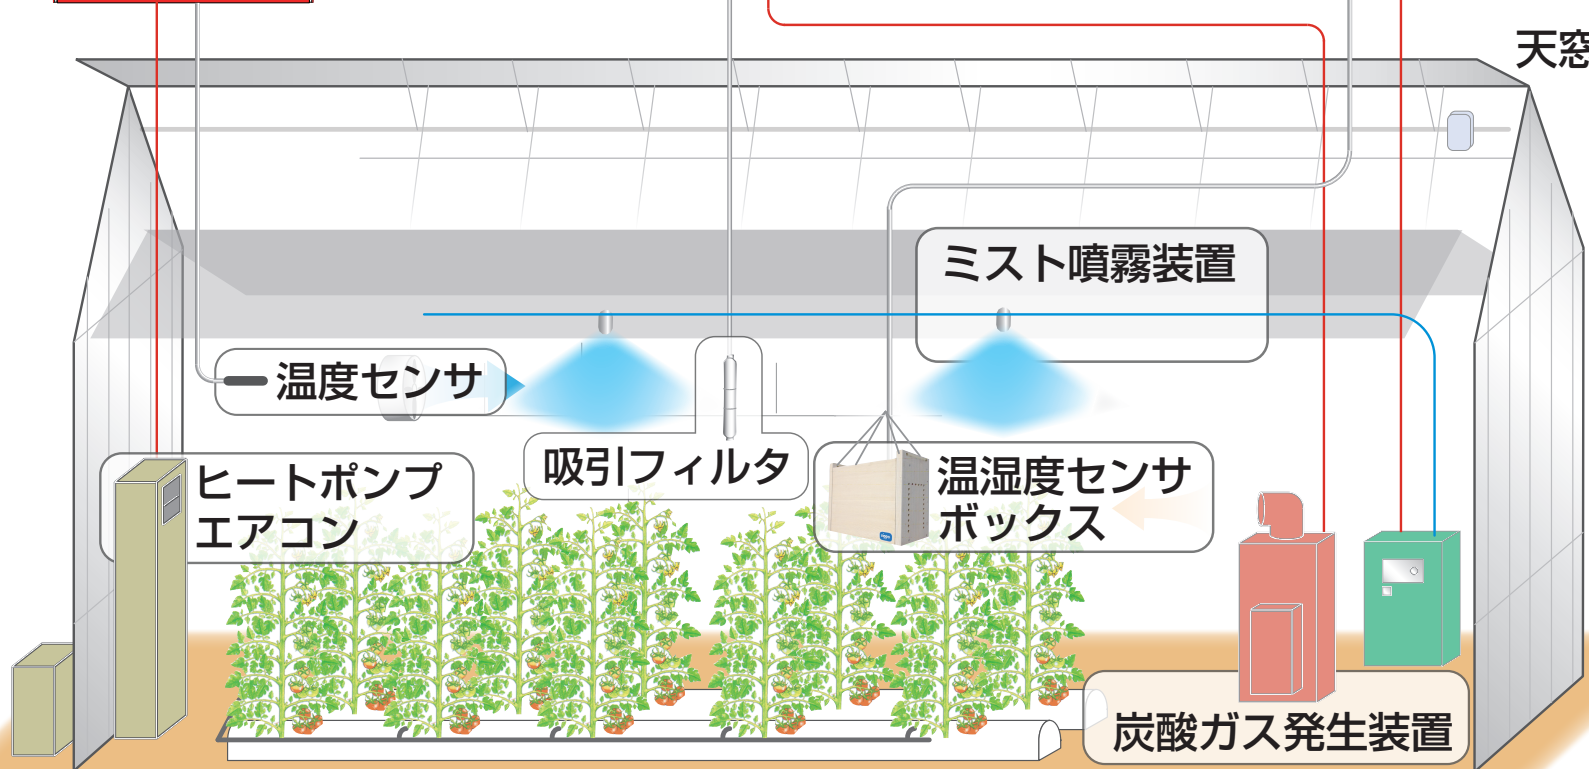

4段変温サーモ

炭酸ガス濃度
コントローラ

飽差コントローラ

天窓

温度センサ

ヒートポンプ
エアコン

吸引フィルタ

温湿度センサ
ボックス

ミスト噴霧装置

炭酸ガス発生装置