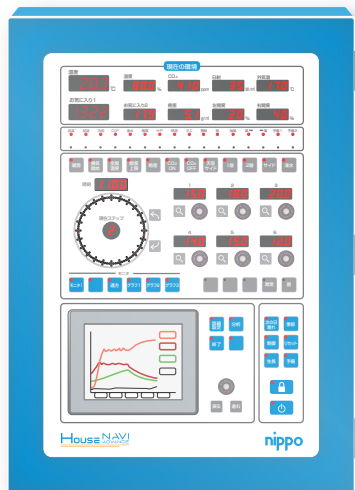

統合環境制御

統合環境制御盤
House NAVI
ADVANCE

制御出力

ec
EyeFarm Cloud
アイファーム・クラウド

通信ボックス

遠隔モニタリング
遠隔操作

気象観測器
(気温・風向・風速)

雨センサ

日射センサ

〔屋外センサ〕

(20m)

(20m)

(20m)

ハウス環境測定センサユニット
EyeFARM-box

〔ハウス内センサ〕

ケーブル 標準 50m