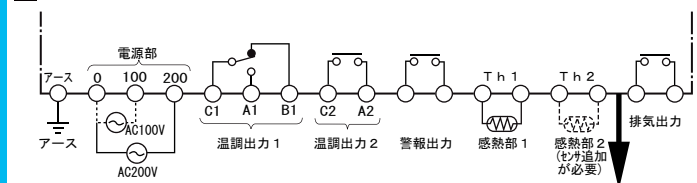

仕様

名称：マイキングeco48
形式：VA121-5017
電源電圧：AC100/200V 50/60Hz
制御方式：2位置制御
温度設定方式：24時間4段階設定、48時間8段設定
入力(温度センサ)：温度センサー1入力 サミスタ 1850Ω at 25℃
温度センサー2入力 サミスタ 1850Ω at 25℃ (オプション)
表示範囲：-9.9～55.0℃ 測定精度±1℃以内(ヒステリシス)
設定範囲：0.0～40.0℃ 最小目盛0.1℃
感度：0.2～9.0℃可変
使用周囲条件：-10～50℃ 85%RH以下
制御容量：AC250V 7A(抵抗負荷)
AC250V 5A(モータ負荷cosφ=0.4)
温度センサ：サーミスタ
センサコード：40m
取付方法：壁掛
質量：本体部/約2.7kg 感熱部/約0.75kg
警報設定温度範囲：0.0～40.0℃ 分解能0.1℃
警報温度設定方式：上限 下限 任意設定
警報出力容量：AC250V 5A(cosφ=0.4)
換気扇設定温度範囲：0～50℃ 分解能0.5℃
換気扇制御方式：2位置制御
換気扇制御容量：AC250V 5A(cosφ=0.4)
オプション：異常(通報)出力、取付アダプタ、接続コード
消費電力：15VA以下
納入範囲：本体1台、感熱部1本、日除けカバー1セット
結束バンド2本、取扱説明書1冊

端子配列

※本体正面下部の端子カバーを、プラスドライバで外すと現れます。
※感熱部には温度センサを接続します。
感熱部2を使用する場合は、別売品の温度センサを購入する必要があります。

本体底面オプション機能用コネクタ接続

外形寸法

①操作カバーを開いた図
②端子カバーを外した図

オプション

■N社ハウスカオンキ取付用品

加温器取付アダプタ
M4ネジ 4本