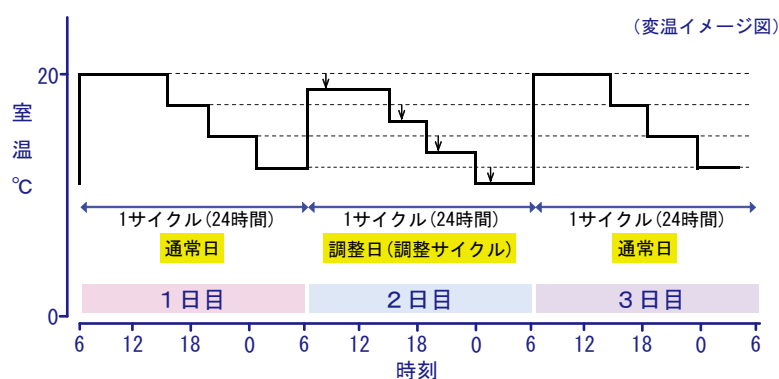

隔日変温サーモ マイキングeco48

特長

- 隔日変温で燃料費の大幅コストダウン。
- 現在お使いの加温機に接続してご使用頂けます。
- 加温機は2台接続が可能。
- 隔日キーのワンタッチ操作で隔日変温と通常4段の動作切り替えが可能。
- 異常温度警報機能付き。

～ぶどう栽培の隔日変温管理～

暖房機の燃料消費量 eco

約10%削減

(5℃シフト時)

早期加温～1月期～
16,000リットル使用されている場合

160,000円のコスト削減

(A重油単価：100円/リットルで計算)

※文献をもとに当社で計算したもので、効果を保証するものではありません。

【隔日変温管理とは】

隔日でハウス内の温度を低く設定し、
暖房機の燃料消費量を抑える栽培管理方法。

※参考文献：岡山県農林水産総合センター農業研究所研究報告 第2号
毎日あるいは隔日に変夜温管理されたブドウ「スカウト・オブ・ルキヤード」の
育成期、新梢および果実成長の様相