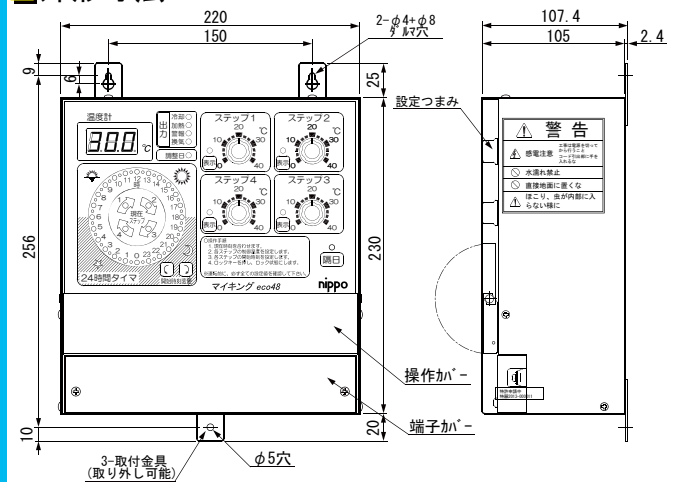

端子配列

※本体正面下部の端子カバーを、プラスドライバで外すと現れます。
※感熱部には温度センサを接続します。
感熱部2を使用する場合は、別売品の温度センサを購入する必要があります。

本体底面オプション機能用コネクタ接続

外形寸法

①操作カバーを開いた図
②端子カバーを外した図

オプション

■N社ハウスカオンキ取付用品

加温器取付アダプタ
M4ネジ 4本

接続コード (3m)

■感熱部2(温度センサー2入力)用品

室温サーミスタ

- このカタログ掲載内容は2016年11月現在のものです。
- 仕様・外観は製品改良のため予告なく変更する場合がありますのでご了承ください。
- カタログと実際の商品の色とは印刷インクの性質上多少異なる場合があります。

安全にお使い
いただくために

- ご使用前に取扱説明書をよくお読みのうえ、正しくお使いください。
- 表示された正しい電源・電圧でお使いください。