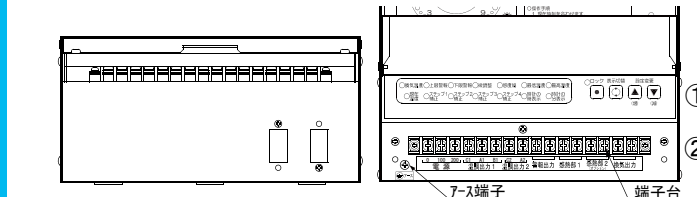

端子配列

※本体正面下部の端子カバーを、プラスドライバで外すと現れます。
※感熱部には温度センサを接続します。
感熱部2を使用する場合は、別売品の温度センサを購入する必要があります。

本体底面オプション機能用コネクタ接続

外形寸法

①操作カバーを開いた図
②端子カバーを外した図

オプション

■N社ハウスカオンキ取付用品

加温器取付アダプタ
M4ネジ 4本