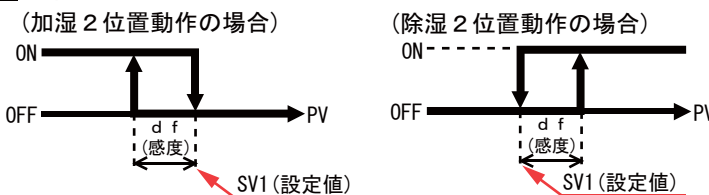

0120-963-166

携帯電話からは (048)255-0066

ホームページ <http://www.nippo-co.com/>

e-mail info@nippo-co.com

お問合せは
フリーボイスまで

製品発注形式

HCD121-□□□-□□

④00: 本体+取付ネジ+乾湿球センサ+水入金具セット
01: 本体+取付ネジ
③伝送出力 N: なし(標準) P: あり
②副制御出力 N: なし(標準) M: リレー接点出力(オプション)
①主制御出力 M: リレー接点出力(標準)

仕様

名称	汎用湿度調節計
形式	HCD121
制御方式	2位置/3位置
検出方式	サーミスタ乾湿球式(温度入力範囲-10~60℃)
表示方式	デジタル(測定値PV 赤色、設定値SV 緑色)
表示範囲	0~100%RH
設定範囲	10~100%RH
表示分解能	1/0.1%
指示精度	±5%RH(入力素子誤差含まず)
感度	主制御/副制御0.1~100%(0.1%刻み)
デッドバンド	-100.0~100.0
電源電圧	AC100V~240V 50/60Hz
消費電力	10VA(100V)~15VA(AC240V)
使用周囲温度	0~50℃以内(但し、氷結しないこと)
使用周囲湿度	35~85%RH以内(但し、結露しないこと)
耐電圧	AC1500V 50/60Hz1分間以上
絶縁抵抗	DC500V 20MΩ以上
記憶素子	不揮発メモリー(EEPROM)による 書換回数(寿命)約100万回
質量	300g(本体のみ)

制御動作例

接続例

- このカタログ掲載内容は2016年11月現在のものです。
- 仕様・外観は製品改良のため予告なく変更する場合がありますのでご了承ください。
- カタログと実際の商品の色とは印刷インクの色差により多少異なる場合があります。

安全にお使い
いただくために

- ご使用前に取扱説明書をよくお読みのうえ、正しくお使いください。
- 表示された正しい電源・電圧でお使いください。

外形寸法

水入金具

- ※乾湿球センサの長さはそれぞれ5mです。
- ※必要最少風速度: 4m/秒、材質: ステンレス製。
- ※電源コードはお客様でご用意して下さい。