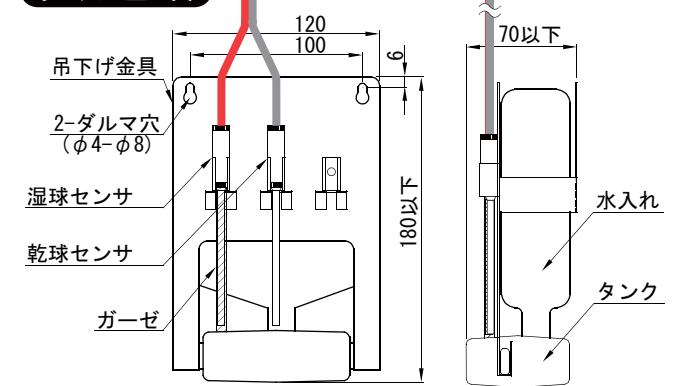

仕様

名称	汎用湿度調節計
形式	HCD121
制御方式	2位置/3位置
検出方式	サーミスタ乾湿球式(温度入力範囲-10~60℃)
表示方式	デジタル(測定値PV 赤色、設定値SV 緑色)
表示範囲	0~100%RH
設定範囲	10~100%RH
表示分解能	1/0.1%
指示精度	±5%RH(入力素子誤差含まず)
感度	主制御/副制御0.1~100%(0.1%刻み)
デッドバンド	-100.0~100.0
電源電圧	AC100V~240V 50/60Hz
消費電力	10VA(100V)~15VA(AC240V)
使用周囲温度	0~50℃以内(但し、氷結しないこと)
使用周囲湿度	35~85%RH以内(但し、結露しないこと)
耐電圧	AC1500V 50/60Hz1分間以上
絶縁抵抗	DC500V 20MΩ以上
記憶素子	不揮発メモリー(EEPROM)による 書換回数(寿命)約100万回
質量	300g(本体のみ)

制御動作例

接続例

- このカタログ掲載内容は2016年11月現在のものです。
- 仕様・外観は製品改良のため予告なく変更する場合がありますのでご了承ください。
- カタログと実際の商品の色とは印刷インクの色差により多少異なる場合があります。

安全にお使い
いただくために

- ご使用前に取扱説明書をよくお読みのうえ、正しくお使いください。
- 表示された正しい電源・電圧でお使いください。

外形寸法

水入金具

- ※乾湿球センサの長さはそれぞれ5mです。
- ※必要最少風速度: 4m/秒、材質: ステンレス製。
- ※電源コードはお客様でご用意して下さい。