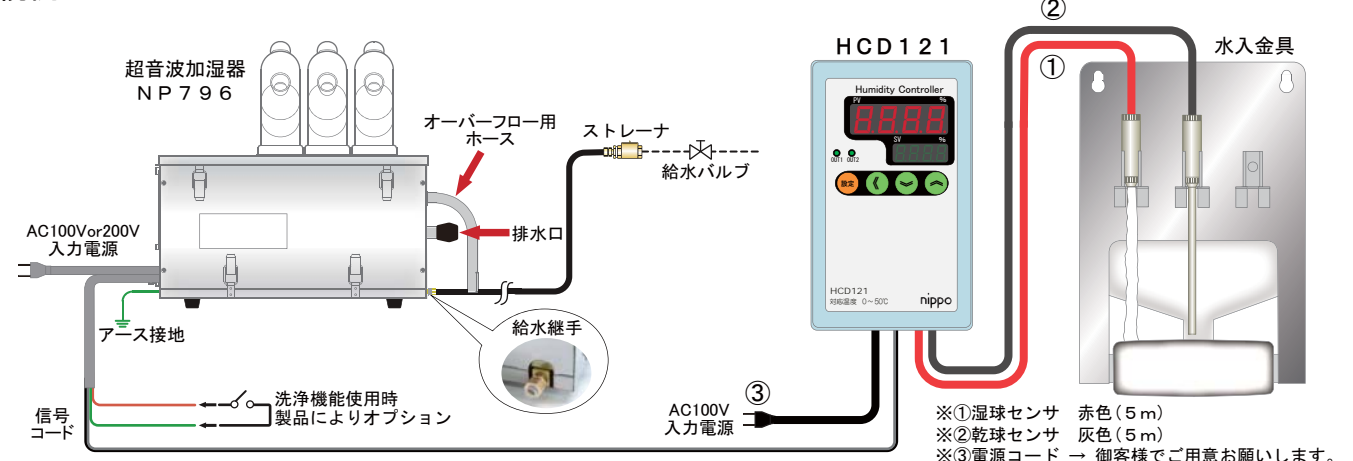

湿度制御を簡単に
そしてスマートに。
HCモデルの流れを引き継ぎ
コンパクトになって登場。

HCD121

用途

きのこ人工栽培、塗装ライン静電気防止
ペーパー裁断静電気防止、模型等ディスプレイ用
空調設備、その他静電気防止・対策に
※当社の加湿器と連動可能

特長

- 場所をとらないコンパクトサイズ。
- 高湿度制御に適している乾湿球センサを使用。
- 3位置式と2位置+2位置の独立設定の両方が可能。
- 10A駆動可能なリレーにより直接負荷を制御できます。
(リレー250V 10A×2)
- 湿度の計測・制御がこの1台でOK。
- 伝送出力(4~20mA)が出力可能 ※オプションです。
- 端子台接続
- 壁取付モデル

0120-963-166

携帯電話からは (048)255-0066

ホームページ <http://www.nippo-co.com/>

e-mail info@nippo-co.com

お問合せは
フリーボイスまで

製品発注形式

HCD121-□□□-□□

④00: 本体+取付ネジ+乾湿球センサ+水入金具セット
01: 本体+取付ネジ
③伝送出力 N: なし(標準) P: あり
②副制御出力 N: なし(標準) M: リレー接点出力(オプション)
①主制御出力 M: リレー接点出力(標準)

仕様

名称	汎用湿度調節計
形式	HCD121
制御方式	2位置/3位置
検出方式	サーミスタ乾湿球式(温度入力範囲-10~60℃)
表示方式	デジタル(測定値PV 赤色、設定値SV 緑色)
表示範囲	0~100%RH
設定範囲	10~100%RH
表示分解能	1/0.1%
指示精度	±5%RH(入力素子誤差含まず)
感度	主制御/副制御0.1~100%(0.1%刻み)
デッドバンド	-100.0~100.0
電源電圧	AC100V~240V 50/60Hz
消費電力	10VA(100V)~15VA(AC240V)
使用周囲温度	0~50℃以内(但し、氷結しないこと)
使用周囲湿度	35~85%RH以内(但し、結露しないこと)
耐電圧	AC1500V 50/60Hz1分間以上
絶縁抵抗	DC500V 20MΩ以上
記憶素子	不揮発メモリー(EEPROM)による 書換回数(寿命)約100万回
質量	300g(本体のみ)

制御動作例

接続例

- このカタログ掲載内容は2016年11月現在のものです。
- 仕様・外観は製品改良のため予告なく変更する場合がありますのでご了承ください。
- カタログと実際の商品の色とは印刷インクの色差により多少異なる場合があります。

安全にお使い
いただくために

- ご使用前に取扱説明書をよくお読みのうえ、正しくお使いください。
- 表示された正しい電源・電圧でお使いください。

外形寸法

水入金具

- ※乾湿球センサの長さはそれぞれ5mです。
- ※必要最少風速度: 4m/秒、材質: ステンレス製。
- ※電源コードはお客様でご用意して下さい。