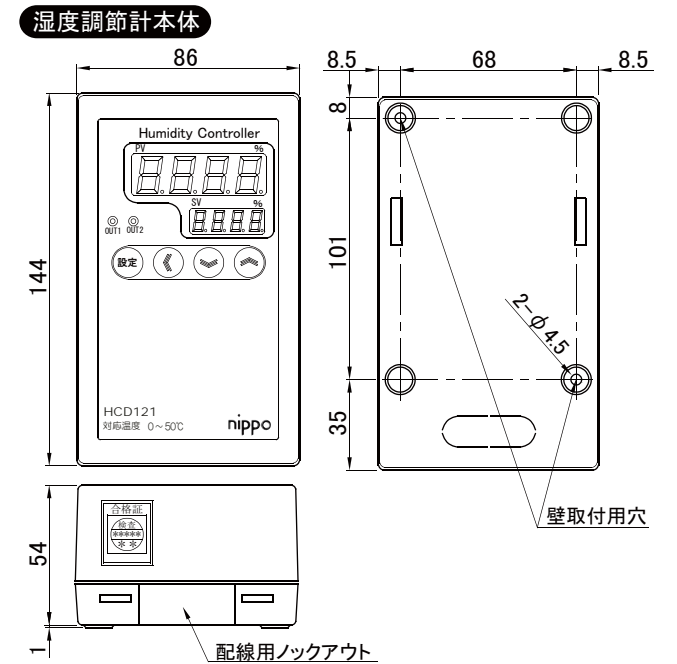

仕様

名称	汎用湿度調節計
形式	HCD121
制御方式	2位置/3位置
検出方式	サーミスタ乾湿球式(温度入力範囲-10~60℃)
表示方式	デジタル(測定値PV 赤色、設定値SV 緑色)
表示範囲	0~100%RH
設定範囲	10~100%RH
表示分解能	1/0.1%
指示精度	±5%RH(入力素子誤差含まず)
感度	主制御/副制御0.1~100%(0.1%刻み)
デッドバンド	-100.0~100.0
電源電圧	AC100V~240V 50/60Hz
消費電力	10VA(100V)~15VA(AC240V)
使用周囲温度	0~50℃以内(但し、氷結しないこと)
使用周囲湿度	35~85%RH以内(但し、結露しないこと)
耐電圧	AC1500V 50/60Hz1分間以上
絶縁抵抗	DC500V 20MΩ以上
記憶素子	不揮発メモリー(EEPROM)による 書換回数(寿命)約100万回
質量	300g(本体のみ)

制御動作例

接続例

- このカタログ掲載内容は2016年11月現在のものです。
- 仕様・外観は製品改良のため予告なく変更する場合がありますのでご了承ください。
- カタログと実際の商品の色とは印刷インクの色差により多少異なる場合があります。

安全にお使い
いただくために

- ご使用前に取扱説明書をよくお読みのうえ、正しくお使いください。
- 表示された正しい電源・電圧でお使いください。

外形寸法

水入金具

- ※乾湿球センサの長さはそれぞれ5mです。
- ※必要最少風速度: 4m/秒、材質: ステンレス製。
- ※電源コードはお客様でご用意して下さい。