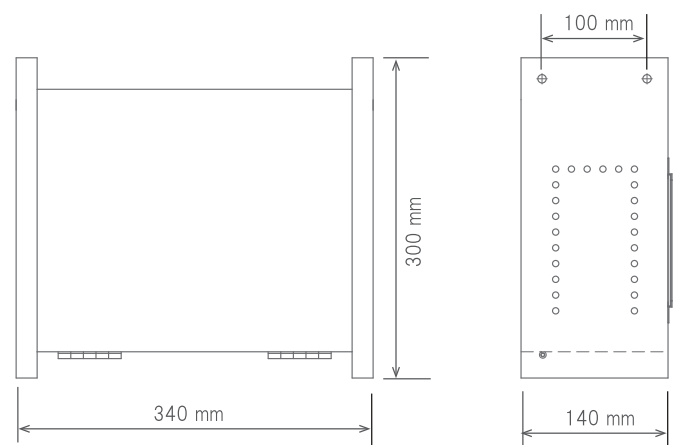

外形寸法

外形寸法

●日本製

※製品改良のため、仕様の一部を予告なく変更することがあります。
また、製品の色調は印刷のため実物とは異なる場合もありますので、予めご了承下さい。

株式会社 ニッポ

HP: <http://www.nippo-co.com/>

- 本社：埼玉県川口市川口 2-13-20
TEL 048-255-0066 FAX 048-253-2793
- 中部営業所：愛知県豊川市諏訪 2-42511-9 3 階 D 号室
TEL 0533-56-8407 FAX 0533-56-8408
- 大阪営業所：大阪府大阪市北区鶴野町 4 番 3-7 野村梅田 A-223
TEL 06-6375-2201 FAX 06-6375-2205
- 島根営業所：島根県仁多郡奥出雲町下横田 750-1
TEL 0854-52-2478 FAX 0854-52-1142
- 高知営業所：高知県南国市大塚甲 2293-1 フローラル赤堤 201 号室
TEL 088-855-7481
- 熊本営業所：熊本県熊本市南区八幡 11-1-11 セトレ八幡 202 号室
TEL 096-273-6233