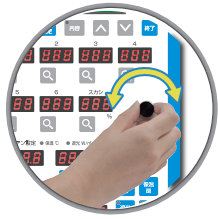

回転つまみをクリックターン！