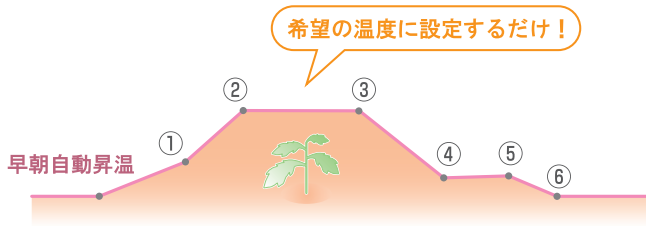

温度補正

日射による
温度補正

※暖房、ヒートポンプ、カーテン開・閉は出力4点からの選択になります

1台で最大4系統の天窓を制御

○ システム接続例（1ハウス4系統の例）

【制御項目】つなげられる機器

※1. 暖房機、ヒートポンプ、カーテン開・閉は出力4点からの選択になります。

標準納入範囲

■オプションで乾湿球センサに変更できます。
(その場合、接続できる温度センサは最大3系統になります)

☑ 雨センサ

雨が降ったときは、自動で天窓を閉めます。
天候が急変しても安心！ハウスに駆けつけていた農家さんの負担を軽減します。

☑ 温度センサを拡張

4ハウス（各1系統）の天窓制御ができます。
品目に合わせた温度管理や成長段階に応じた温度管理も可能です。

特長1 機械が苦手な人も簡単に操作できる

\\ タッチキーやつまみで設定変更 //

変更する項目をタッチ！

回転つまみをクリックターン！

\\ 大きくて見やすい表示画面 //

特長2 ゆるやかな温度管理ができる

6ステップ傾斜温度制御とスカシ換気機能により栽培環境の急変を抑え、緩やかな温度管理ができます。

☑ スカシ換気

ハウスの気温または外気温を見ながら少しだけ窓を開け、湿度を逃がす機能です。結露による病害予防と環境の急変を抑えます。

※外気温の測定には外気象測器が必要です。

☑ 間接除湿

ハウス内の飽差を見ながら内張りカーテン、天窓、暖房機を連動し湿度を逃がす機能です。

※飽差の測定には乾湿球センサまたは飽差 mini が必要です。

特長3 必要な設備・目的に合わせて機能を追加できる

風向風速

風向風速に応じて天窓を制御、外気条件で天窓保温カーテンを制御

外気象測器

日射