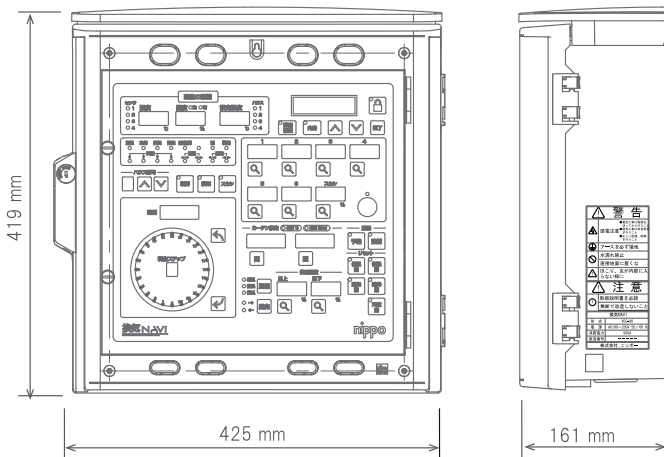

ファン付木製センサボックスで正確測定

- 熱を伝えにくい木製センサボックス
直射日光、輻射熱をカット
- 防カビ加工により長くお使い頂けます
- 強制通風用ファン

Point

正確に測定したデータを基にコントロールすることで暖房の無駄焚きを防ぎ、効率的にハウス内の環境を制御します。

仕様

名称	木製乾湿球ファン付水入れセット
電源	DC+24V 0.08A/AC100V
型式	NP5264
電源電圧許容範囲	定格の ±10%
消費電力	2.5VA 以下
質量	木製水入れセット 約 5kg
納入範囲	木製ケース（水入れ金具・水入れタンク含む）1 台、ペアセンサ 1 本、電源ハーネス 1 本、ガーゼ 3 枚、吊り下げロープ 1 本、バランスロープ 1 本、ゴム栓 1 個、結束バンド 2 本

外形寸法

外形寸法

●日本製

※製品改良のため、仕様の一部を予告なく変更することがあります。
また、製品の色調は印刷のため実物とは異なる場合もありますので、予めご了承下さい。

株式会社 ニッポ

HP: <http://www.nippo-co.com/>

- 本社：埼玉県川口市川口 2-13-20
TEL 048-255-0066 FAX 048-253-2793
- 中部営業所：愛知県豊川市諏訪 2-42511-9 3 階 D 号室
TEL 0533-56-8407 FAX 0533-56-8408
- 大阪営業所：大阪府大阪市北区鶴野町 4 番 3-7 野村梅田 A-223
TEL 06-6375-2201 FAX 06-6375-2205
- 島根営業所：島根県仁多郡奥出雲町下横田 750-1
TEL 0854-52-2478 FAX 0854-52-1142
- 高知営業所：高知県南国市大塚甲 2293-1 フローラル赤堤 201 号室
TEL 088-855-7481
- 熊本営業所：熊本県熊本市南区八幡 11-1-11 セトレ八幡 202 号室
TEL 096-273-6233