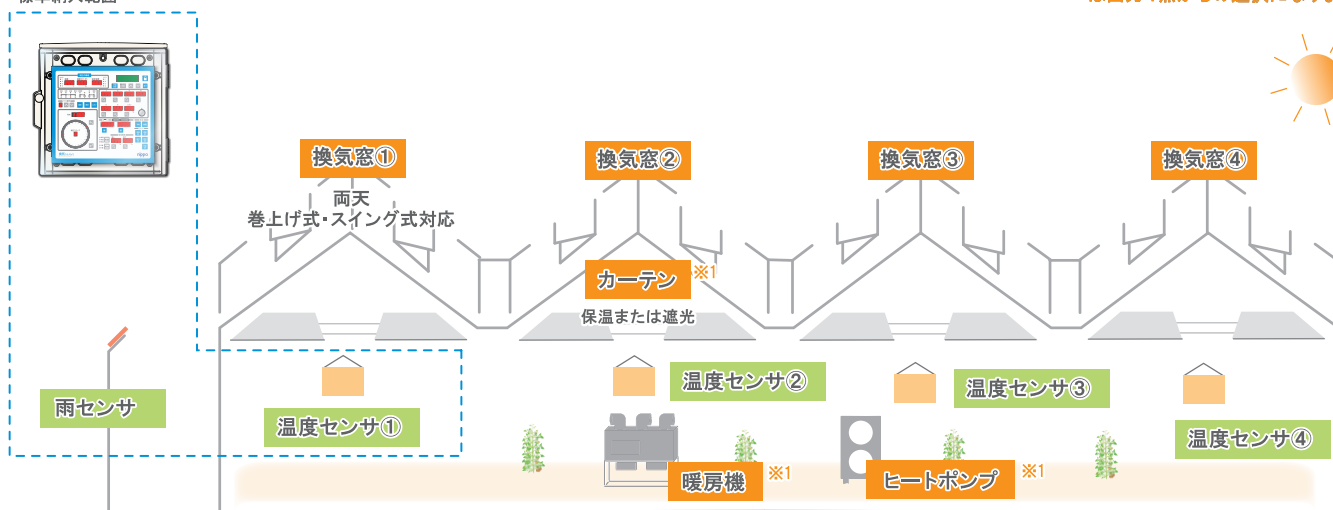

換気窓

巻上げ
スイング式 対応
(最大4系統)

カーテン

保温
または遮光
(1 系統)

暖房

加温機
ヒートポンプ

間接除湿

天窓・暖房
カーテン連動

温度補正

日射による
温度補正

※暖房、ヒートポンプ、カーテン開・閉は出力4点からの選択になります

1台で最大4系統の天窓を制御

○ システム接続例（1ハウス4系統の例）

【制御項目】つなげられる機器

※1. 暖房機、ヒートポンプ、カーテン開・閉は出力4点からの選択になります。

標準納入範囲

■オプションで乾湿球センサに変更できます。
(その場合、接続できる温度センサは最大3系統になります)

☑ 雨センサ

雨が降ったときは、自動で天窓を閉めます。
天候が急変しても安心！ハウスに駆けつけていた農家さんの負担を軽減します。

☑ 温度センサを拡張

4ハウス（各1系統）の天窓制御ができます。
品目に合わせた温度管理や成長段階に応じた温度管理も可能です。

特長1 機械が苦手な人も簡単に操作できる

\\ タッチキーやつまみで設定変更 //

変更する項目をタッチ！

回転つまみをクリックターン！

\\ 大きくて見やすい表示画面 //

特長2 ゆるやかな温度管理ができる

6ステップ傾斜温度制御とスカシ換気機能により栽培環境の急変を抑え、緩やかな温度管理ができます。

☑ スカシ換気

ハウスの気温または外気温を見ながら少しだけ窓を開け、湿度を逃がす機能です。結露による病害予防と環境の急変を抑えます。

※外気温の測定には外気象測器が必要です。