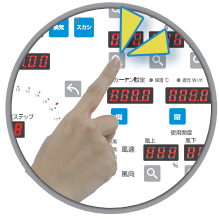

温度補正

日射による
温度補正

※暖房、ヒートポンプ、カーテン開・閉は出力4点からの選択になります

1台で最大4系統の天窓を制御

○ システム接続例（1ハウス4系統の例）

【制御項目】つなげられる機器

※1. 暖房機、ヒートポンプ、カーテン開・閉は出力4点からの選択になります。

標準納入範囲

■オプションで乾湿球センサに変更できます。
(その場合、接続できる温度センサは最大3系統になります)

☑ 雨センサ

雨が降ったときは、自動で天窓を閉めます。
天候が急変しても安心！ハウスに駆けつけていた農家さんの負担を軽減します。

☑ 温度センサを拡張

4ハウス（各1系統）の天窓制御ができます。
品目に合わせた温度管理や成長段階に応じた温度管理も可能です。

特長1 機械が苦手な人も簡単に操作できる

\\ タッチキーやつまみで設定変更 //

☑ 間接除湿

ハウス内の飽差を見ながら内張りカーテン、天窓、暖房機を連動し湿度を逃がす機能です。

※飽差の測定には乾湿球センサまたは飽差 mini が必要です。

特長3 必要な設備・目的に合わせて機能を追加できる

風向風速

風向風速に応じて天窓を制御、外気条件で天窓保温カーテンを制御

外気象測器

日射