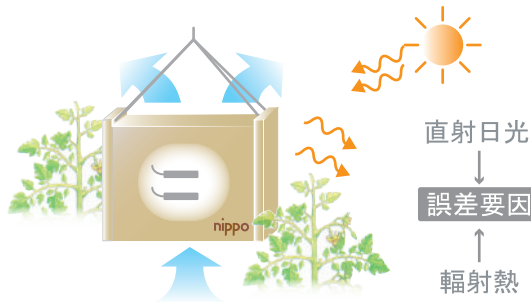

ハウス環境モニタソフト

EyeFARM

アイファーム

営農
日誌

警報
メール

遠隔
監視

圧倒的に見やすいフリーデザイン画面

「知りたい値をパッと知りたい。」
現在値重視のデザイン

※サンプル画面

「飽差を気にしているので、大きく表示させたい」
「積算温度は毎日見たい」

「変化の様子をじっくり見たい。」
グラフ重視のデザイン

※サンプル画面

「CO₂濃度と日射の変化は重ねて観察したい」
「平均値は別のグラフで観察したい」

特長

その

1

温度、湿度（飽差）を正確に測定できます。

強制通風式木製センサボックス

木製センサボックスと、通風式乾湿球センサの組合せにより、日射や輻射熱の影響を受けにくく、正確に環境の測定ができます。これにより信頼性の高いデータ収集ができます。

その

2

測定する場所をかんたんに移動できます。

強制吸引式 CO₂ センサ

強制吸引式 CO₂ センサにより応答が速く、採気口を簡単に設置、移動することができます。群落や成長点など作物に近い場所の濃度を素早く正確に測定できます。