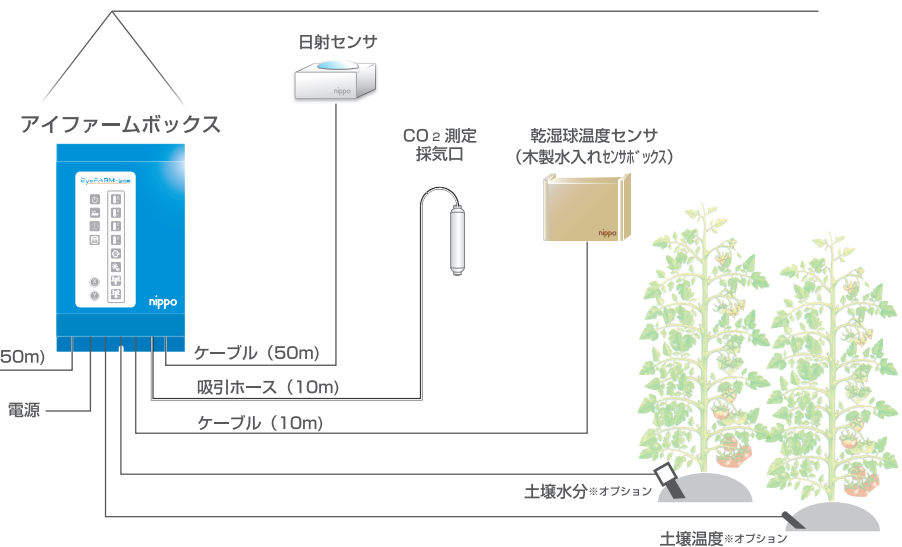

4

環境制御へのステップアップができます。

ハウスナビアドバンスへ接続可能

応答性の速いセンサは制御用としても利用でき、統合環境制御盤「ハウスナビ・アドバンス」のセンサユニットとしてご利用いただけます。

データ収集から環境制御へのステップアップがスムーズにできます。

仕様

名称	ハウス用環境測定センサユニット EyeFARM-box (アイファームボックス)
型式	EB-500
温度センサ	サーミスタセンサ
日射センサ	フォトダイオード方式
CO ₂ センサ	NDIR方式 (ポンプ強制吸引方式)
測定項目と範囲 (パソコンへ表示)	<ul style="list-style-type: none"> 温度: -30 ~ 100°C 湿度: 0 ~ 99% 飽差: 0 ~ 10 g/m³ 日射: 0 ~ 1500W/m² CO₂濃度: 0 ~ 5000ppm <オプションセンサ> 温度: 4点 / 土壌水分: 1点 / EC: 1点 拡張入力: 温度センサまたは接点入力どちらか2点 ※ご注文時指定
CO ₂ センサ 自動校正機能	有り
通信機能	EIA規格 RS485準拠
使用環境	周囲温度 0 ~ 50°C 周囲湿度 95%RH以下 (結露・氷結なきこと)
取付方法	壁掛け/吊下げ方式
電源	AC100/200V どちらかを指定 (50/60Hz)
質量	約 4.0kg (本体)
消費電力	42VA以下
標準セット内容	<ul style="list-style-type: none"> 木製乾湿球 FAN 付水入れボックス (ケーブル10m): 1個 日射センサ (ケーブル 50m): 1個 吸引フィルタ: 1個 吸引用チューブ (10m): 1本 通信用変換器 (ケーブル 50m): 1個 ハウス環境モニタソフト・アイファーム インストール用 CD-ROM: 1枚 ※パソコンをご用意下さい。 (推奨動作条件等はアイファームのカタログにてご確認ください)

本体外形寸法

●日本製

※製品改良のため、仕様の一部を予告なく変更することがあります。また、製品の色調は印刷のため実物とは異なる場合もありますので、予めご了承下さい。

システム図

ハウス環境モニタソフト

EyeFARM
アイファーム

※パソコンをご用意下さい。

通信用変換器