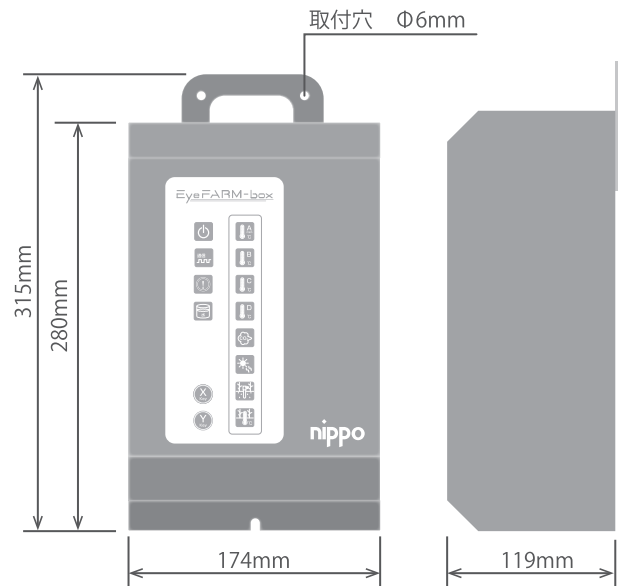

4

環境制御へのステップアップができます。

ハウスナビアドバンスへ接続可能

応答性の速いセンサは制御用としても利用でき、統合環境制御盤「ハウスナビ・アドバンス」のセンサユニットとしてご利用いただけます。

データ収集から環境制御へのステップアップがスムーズにできます。

仕様

名称	ハウス用環境測定センサユニット EyeFARM-box (アイファームボックス)
型式	EB-500
温度センサ	サーミスタセンサ
日射センサ	フォトダイオード方式
CO ₂ センサ	NDIR方式 (ポンプ強制吸引方式)
測定項目と範囲 (パソコンへ表示)	<ul style="list-style-type: none"> 温度: -30 ~ 100°C 湿度: 0 ~ 99% 飽差: 0 ~ 10 g/m³ 日射: 0 ~ 1500W/m² CO₂濃度: 0 ~ 5000ppm <オプションセンサ> 温度: 4点 / 土壌水分: 1点 / EC: 1点 拡張入力: 温度センサまたは接点入力どちらか2点 ※ご注文時指定
CO ₂ センサ 自動校正機能	有り
通信機能	EIA規格 RS485準拠
使用環境	周囲温度 0 ~ 50°C 周囲湿度 95%RH以下 (結露・氷結なきこと)
取付方法	壁掛け/吊下げ方式
電源	AC100/200V どちらかを指定 (50/60Hz)
質量	約 4.0kg (本体)
消費電力	42VA以下
標準セット内容	<ul style="list-style-type: none"> 木製乾湿球 FAN 付水入れボックス (ケーブル10m): 1個 日射センサ (ケーブル 50m): 1個 吸引フィルタ: 1個 吸引用チューブ (10m): 1本 通信用変換器 (ケーブル 50m): 1個 ハウス環境モニタソフト・アイファーム インストール用 CD-ROM: 1枚 ※パソコンをご用意下さい。 (推奨動作条件等はアイファームのカタログにてご確認ください)

本体外形寸法

●日本製

※製品改良のため、仕様の一部を予告なく変更することがあります。また、製品の色調は印刷のため実物とは異なる場合もありますので、予めご了承下さい。

システム図

ハウス環境モニタソフト

EyeFARM
アイファーム

※パソコンをご用意下さい。

通信用変換器