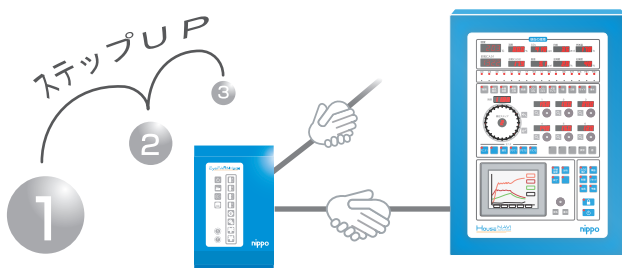

自動校正機能搭載

その

3

センサや配線を簡単に脱着できます。

脱着できる中継端子を採用

脱着できる中継端子により、センサや配線を簡単に取り外すことができます。農薬散布や蒸し込みの際、センサや配線はそのまま、ハウスの外へ本体を持ち運べます。

※電子機器を長くお使い頂く為に、使用しない時期、農薬散布や蒸し込みをする際は、ハウスの外での保管をおすすめします。

その

4

環境制御へのステップアップができます。

ハウスナビアドバンスへ接続可能

応答性の速いセンサは制御用としても利用でき、統合環境制御盤「ハウスナビ・アドバンス」のセンサユニットとしてご利用いただけます。

データ収集から環境制御へのステップアップがスムーズにできます。

仕様

名称	ハウス用環境測定センサユニット EyeFARM-box (アイファームボックス)
型式	EB-500
温度センサ	サーミスタセンサ
日射センサ	フォトダイオード方式
CO ₂ センサ	NDIR方式 (ポンプ強制吸引方式)
測定項目と範囲 (パソコンへ表示)	<ul style="list-style-type: none"> 温度: -30 ~ 100°C 湿度: 0 ~ 99% 飽差: 0 ~ 10 g/m³ 日射: 0 ~ 1500W/m² CO₂濃度: 0 ~ 5000ppm <オプションセンサ> 温度: 4点 / 土壌水分: 1点 / EC: 1点 拡張入力: 温度センサまたは接点入力どちらか2点 ※ご注文時指定
CO ₂ センサ 自動校正機能	有り
通信機能	EIA規格 RS485準拠
使用環境	周囲温度 0 ~ 50°C 周囲湿度 95%RH以下 (結露・氷結なきこと)
取付方法	壁掛け/吊下げ方式
電源	AC100/200V どちらかを指定 (50/60Hz)
質量	約 4.0kg (本体)
消費電力	42VA以下
標準セット内容	<ul style="list-style-type: none"> 木製乾湿球 FAN 付水入れボックス (ケーブル10m): 1個 日射センサ (ケーブル 50m): 1個 吸引フィルタ: 1個 吸引用チューブ (10m): 1本 通信用変換器 (ケーブル 50m): 1個 ハウス環境モニタソフト・アイファーム インストール用 CD-ROM: 1枚 ※パソコンをご用意下さい。 (推奨動作条件等はアイファームのカタログにてご確認ください)