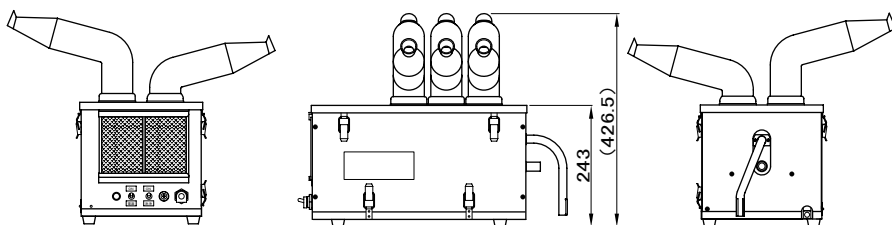

仕様

名称	超音波加湿器
霧化ユニット数	6
霧化量	3.4L/h (水温及び周囲温度25℃において)
設置方式	据置き方式
吐出管	ポリエチレン製成型パイプ (大小)
洗浄機能	有 (サイホン式)
給水方式	水道直結・自動水位調節付
使用水質	市水・上水またはこれと同等のもの
給水圧力	0.05 ~ 0.2MPa
給水水温	5 ~ 40℃
許容周囲温度	5 ~ 40℃
許容周囲湿度	95%RH以下 (ただし、結露しないこと)
定格電圧	AC100V又はAC200V 単相のどちらか一方 50/60Hz
許容電圧範囲	定格の90~110%
消費電力	約230VA
重量	約12.6kg
電源コード	3m (AC100V: 2Pプラグ付、AC200V: Y端子付)
信号コード	3m、Y端子付

納入範囲

品名	仕様	数量
加湿器本体		1
ストレーナ	ナ: 100メッシュ	1
ブッシング	1/2" × 1/8" BSストレーナに取付け	1
チューブフィッティング	φ8×φ6ナイロンチューブ用 ストレーナに取付け	1
吐出管	ポリエチレン製成型パイプ(大小)	各3
吐湿管ゴムパッキング	EPDM製	6
給水用ホース	φ8×φ6 ナイロンチューブ 2m	1
排水用ホース	φ18×φ16 ドレインホース 2m	1
ホースバンド	呼び20	1
排水口止水キャップ	本体に取付け	1
アース線	3m	1
予備ヒューズ	5A (AC100V) 又は 3A (AC200V)	1
取扱説明書		1

寸法図

特長

- ・新しい吐出管により、より遠くに飛ばせるようになり、液垂れが著しく減りました。(当社比)
- ・水に直接超音波を当て水を霧化する為、電源ONすると直ぐに霧が発生します。
- ・水道より自動給水していますので、連続運転ができます。
- ・弊社湿度調節計と連動させますと、自動加湿が可能です。
- ・オプションの洗浄機能により、水槽内に溜まったゴミを排出しきれいな水を霧化する事が出来ます。(タイマー接続により自動洗浄可能)

- 360度回転が可能な吐出管
- 洗浄・自動給水型超音波加湿器
- 振動子は交換しやすい蝶ネジ式

素子部

超音波振動子

素子交換

蝶ネジ採用で簡単に交換出来ます。

霧風シリーズ・オプション

- このカタログ掲載内容は2009年4月現在のものです。
- 仕様・外觀は製品改良のため予告なく変更する場合がありますのでご了承ください。
- カタログと実際の商品の色とは印刷インクの性質上多少異なる場合があります。

安全にお使い
いただくために

- ご使用前に取扱説明書をよくお読みのうえ、正しくお使いください。
- 表示された正しい電源・電圧でお使いください。

nippo 株式会社 ニッポー

- 本社 〒332-0015 埼玉県川口市川口2丁目13番20号 電話 048-255-0066 FAX 048-253-2793
- 名古屋営業所 〒454-0806 名古屋市中川区澄池町9番12号 電話 052-361-8123 FAX 052-361-8127
- 大阪営業所 〒530-0014 大阪市北区鶴野町4番 コーポ野村梅田A-223 電話 06-6375-2201 FAX 06-6375-2205
- 島根営業所 〒699-1822 島根県仁多郡奥出雲町下横田750番1号 電話 0854-52-2478 FAX 0854-52-1142
- 営業品目 温度制御機器 湿度制御機器 プログラム制御装置 複合制御装置 環境制御機器 液体サイクロン各種
- ホームページ <http://www.nippo-co.com/>
- お問い合わせ ※商品のお問合せ、御相談はフリーボイスまで 0120-963-166 e-mail info@nippo-co.com