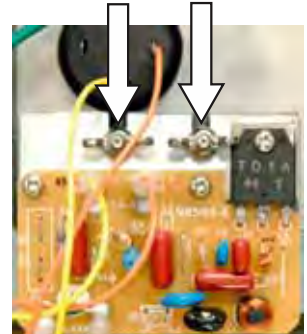

寸法図

特長

- ・新しい吐出管により、より遠くに飛ばせるようになり、液垂れが著しく減りました。(当社比)
- ・水に直接超音波を当て水を霧化する為、電源ONすると直ぐに霧が発生します。
- ・水道より自動給水していますので、連続運転ができます。
- ・弊社湿度調節計と連動させますと、自動加湿が可能です。
- ・オプションの洗浄機能により、水槽内に溜まったゴミを排出しきれいな水を霧化する事が出来ます。(タイマー接続により自動洗浄可能)

- 360度回転が可能な吐出管
- 洗浄・自動給水型超音波加湿器
- 振動子は交換しやすい蝶ネジ式

素子部

超音波振動子

素子交換

蝶ネジ採用で簡単に交換出来ます。

霧風シリーズ・オプション

- このカタログ掲載内容は2009年4月現在のものです。
- 仕様・外觀は製品改良のため予告なく変更する場合がありますのでご了承ください。
- カタログと実際の商品の色とは印刷インクの性質上多少異なる場合があります。

安全にお使い
いただくために