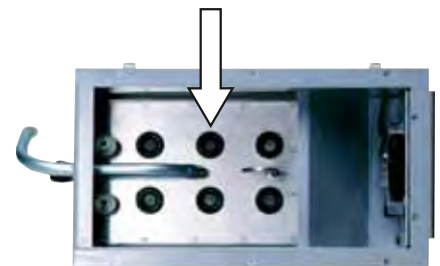

仕様

名称	超音波加湿器
霧化ユニット数	6
霧化量	3.4L/h (水温及び周囲温度25℃において)
設置方式	据置き方式
吐出管	ポリエチレン製成型パイプ (大小)
洗浄機能	有 (サイホン式)
給水方式	水道直結・自動水位調節付
使用水質	市水・上水またはこれと同等のもの
給水圧力	0.05 ~ 0.2MPa
給水水温	5 ~ 40℃
許容周囲温度	5 ~ 40℃
許容周囲湿度	95%RH以下 (ただし、結露しないこと)
定格電圧	AC100V又はAC200V 単相のどちらか一方 50/60Hz
許容電圧範囲	定格の90~110%
消費電力	約230VA
重量	約12.6kg
電源コード	3m (AC100V: 2Pプラグ付、AC200V: Y端子付)
信号コード	3m、Y端子付

納入範囲

品名	仕様	数量
加湿器本体		1
ストレーナ	ナ: 100メッシュ	1
ブッシング	1/2" × 1/8" BSストレーナに取付け	1
チューブフィッティング	φ8×φ6ナイロンチューブ用 ストレーナに取付け	1
吐出管	ポリエチレン製成型パイプ(大小)	各3
吐湿管ゴムパッキング	EPDM製	6
給水用ホース	φ8×φ6 ナイロンチューブ 2m	1
排水用ホース	φ18×φ16 ドレインホース 2m	1
ホースバンド	呼び20	1
排水口止水キャップ	本体に取付け	1
アース線	3m	1
予備ヒューズ	5A (AC100V) 又は 3A (AC200V)	1
取扱説明書		1

寸法図

特長

- ・新しい吐出管により、より遠くに飛ばせるようになり、液垂れが著しく減りました。(当社比)
- ・水に直接超音波を当て水を霧化する為、電源ONすると直ぐに霧が発生します。
- ・水道より自動給水していますので、連続運転ができます。
- ・弊社湿度調節計と連動させますと、自動加湿が可能です。
- ・オプションの洗浄機能により、水槽内に溜まったゴミを排出しきれいな水を霧化する事が出来ます。(タイマー接続により自動洗浄可能)

- 360度回転が可能な吐出管
- 洗浄・自動給水型超音波加湿器
- 振動子は交換しやすい蝶ネジ式

素子部

超音波振動子

素子交換

蝶ネジ採用で簡単に交換出来ます。

霧風シリーズ・オプション

- このカタログ掲載内容は2009年4月現在のものです。
- 仕様・外觀は製品改良のため予告なく変更する場合がありますのでご了承ください。
- カタログと実際の商品の色とは印刷インクの性質上多少異なる場合があります。

安全にお使い
いただくために

- ご使用前に取扱説明書をよくお読みのうえ、正しくお使いください。
- 表示された正しい電源・電圧でお使いください。

nippo 株式会社 ニッポー

- 本社 〒332-0015 埼玉県川口市川口2丁目13番20号 電話 048-255-0066 FAX 048-253-2793
- 名古屋営業所 〒454-0806 名古屋市中川区澄池町9番12号 電話 052-361-8123 FAX 052-361-8127
- 大阪営業所 〒530-0014 大阪市北区鶴野町4番 コーポ野村梅田A-223 電話 06-6375-2201 FAX 06-6375-2205
- 島根営業所 〒699-1822 島根県仁多郡奥出雲町下横田750番1号 電話 0854-52-2478 FAX 0854-52-1142
- 営業品目 温度制御機器 湿度制御機器 プログラム制御装置 複合制御装置 環境制御機器 液体サイクロン各種
- ホームページ <http://www.nippo-co.com/>
- お問い合わせ ※商品のお問合せ、御相談はフリーボイスまで 0120-963-166 e-mail info@nippo-co.com