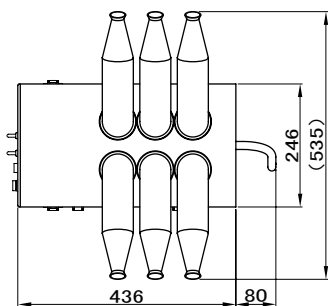

仕様

名称	超音波加湿器
霧化ユニット数	6
霧化量	3.4L/h (水温及び周囲温度25℃において)
設置方式	据置き方式
吐出管	ポリエチレン製成型パイプ (大小)
洗浄機能	有 (サイホン式)
給水方式	水道直結・自動水位調節付
使用水質	市水・上水またはこれと同等のもの
給水圧力	0.05 ~ 0.2MPa
給水水温	5 ~ 40℃
許容周囲温度	5 ~ 40℃
許容周囲湿度	95%RH以下 (ただし、結露しないこと)
定格電圧	AC100V又はAC200V 単相のどちらか一方 50/60Hz
許容電圧範囲	定格の90~110%
消費電力	約230VA
重量	約12.6kg
電源コード	3m (AC100V: 2Pプラグ付、AC200V: Y端子付)
信号コード	3m、Y端子付

納入範囲

品名	仕様	数量
加湿器本体		1
ストレーナ	ナ: 100メッシュ	1
ブッシング	1/2" × 1/8" BSストレーナに取付け	1
チューブフィッティング	φ8×φ6ナイロンチューブ用 ストレーナに取付け	1
吐出管	ポリエチレン製成型パイプ(大小)	各3
吐湿管ゴムパッキング	EPDM製	6
給水用ホース	φ8×φ6 ナイロンチューブ 2m	1
排水用ホース	φ18×φ16 ドレインホース 2m	1
ホースバンド	呼び20	1
排水口止水キャップ	本体に取付け	1
アース線	3m	1
予備ヒューズ	5A (AC100V) 又は 3A (AC200V)	1
取扱説明書		1

寸法図

特長

- ・新しい吐出管により、より遠くに飛ばせるようになり、液垂れが著しく減りました。(当社比)
- ・水に直接超音波を当て水を霧化する為、電源ONすると直ぐに霧が発生します。
- ・水道より自動給水していますので、連続運転ができます。
- ・弊社湿度調節計と連動させますと、自動加湿が可能です。
- ・オプションの洗浄機能により、水槽内に溜まったゴミを排出しきれいな水を霧化する事が出来ます。(タイマー接続により自動洗浄可能)

- 360度回転が可能な吐出管
- 洗浄・自動給水型超音波加湿器
- 振動子は交換しやすい蝶ネジ式