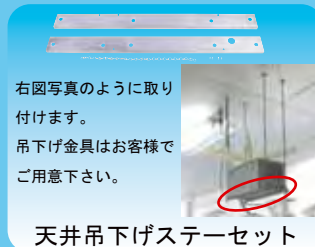

寸法図

特長

- ・新しい吐出管により、より遠くに飛ばせるようになり、液垂れが著しく減りました。(当社比)
- ・水に直接超音波を当て水を霧化する為、電源ONすると直ぐに霧が発生します。
- ・水道より自動給水していますので、連続運転ができます。
- ・弊社湿度調節計と連動させますと、自動加湿が可能です。
- ・オプションの洗浄機能により、水槽内に溜まったゴミを排出しきれいな水を霧化する事が出来ます。(タイマー接続により自動洗浄可能)

- 360度回転が可能な吐出管
- 洗浄・自動給水型超音波加湿器
- 振動子は交換しやすい蝶ネジ式

素子部

超音波振動子

素子交換

蝶ネジ採用で簡単に交換出来ます。

霧風シリーズ・オプション

- このカタログ掲載内容は2009年4月現在のものです。
- 仕様・外觀は製品改良のため予告なく変更する場合がありますのでご了承ください。
- カタログと実際の商品の色とは印刷インクの性質上多少異なる場合があります。

安全にお使い
いただくために