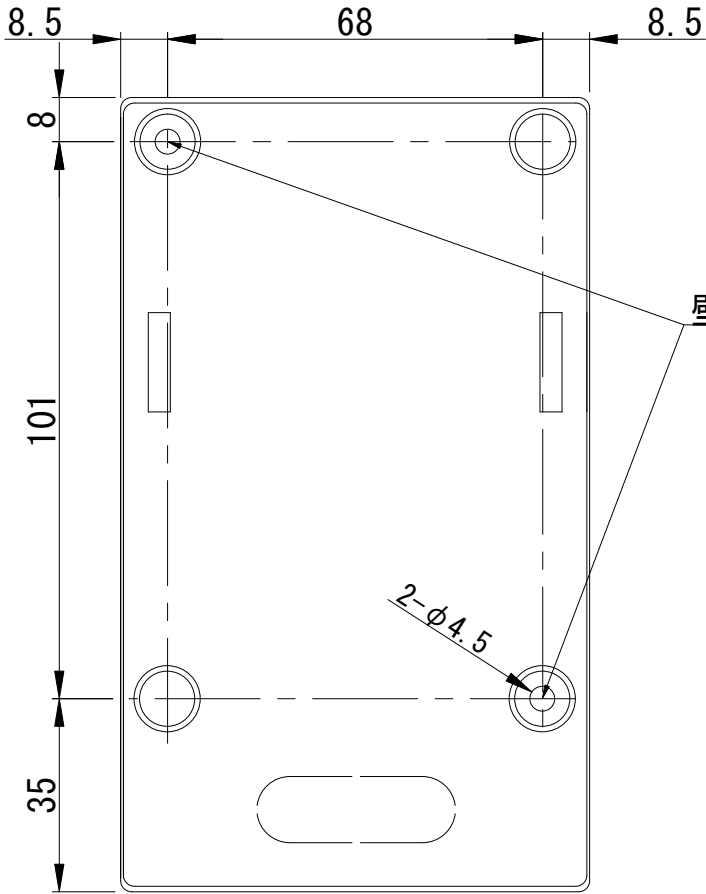

裏面

壁取付用穴

2-φ4.5

配線用ノックアウト