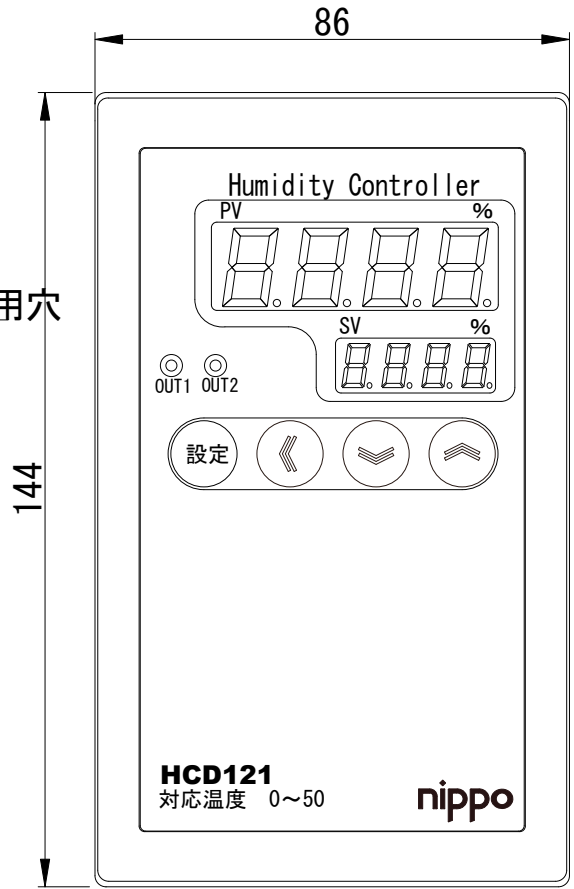

裏面

壁取付用穴

2-φ4.5

配線用ノックアウト