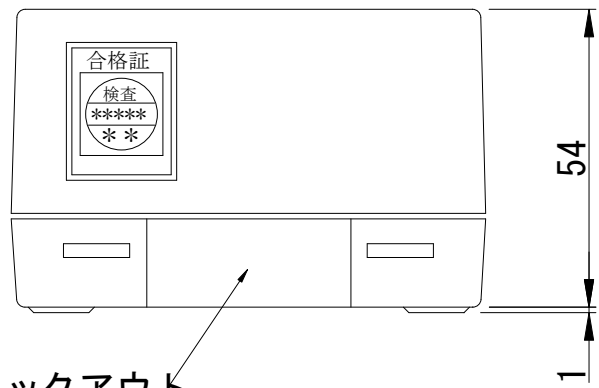

裏面

壁取付用穴

2-φ4.5

配線用ノックアウト